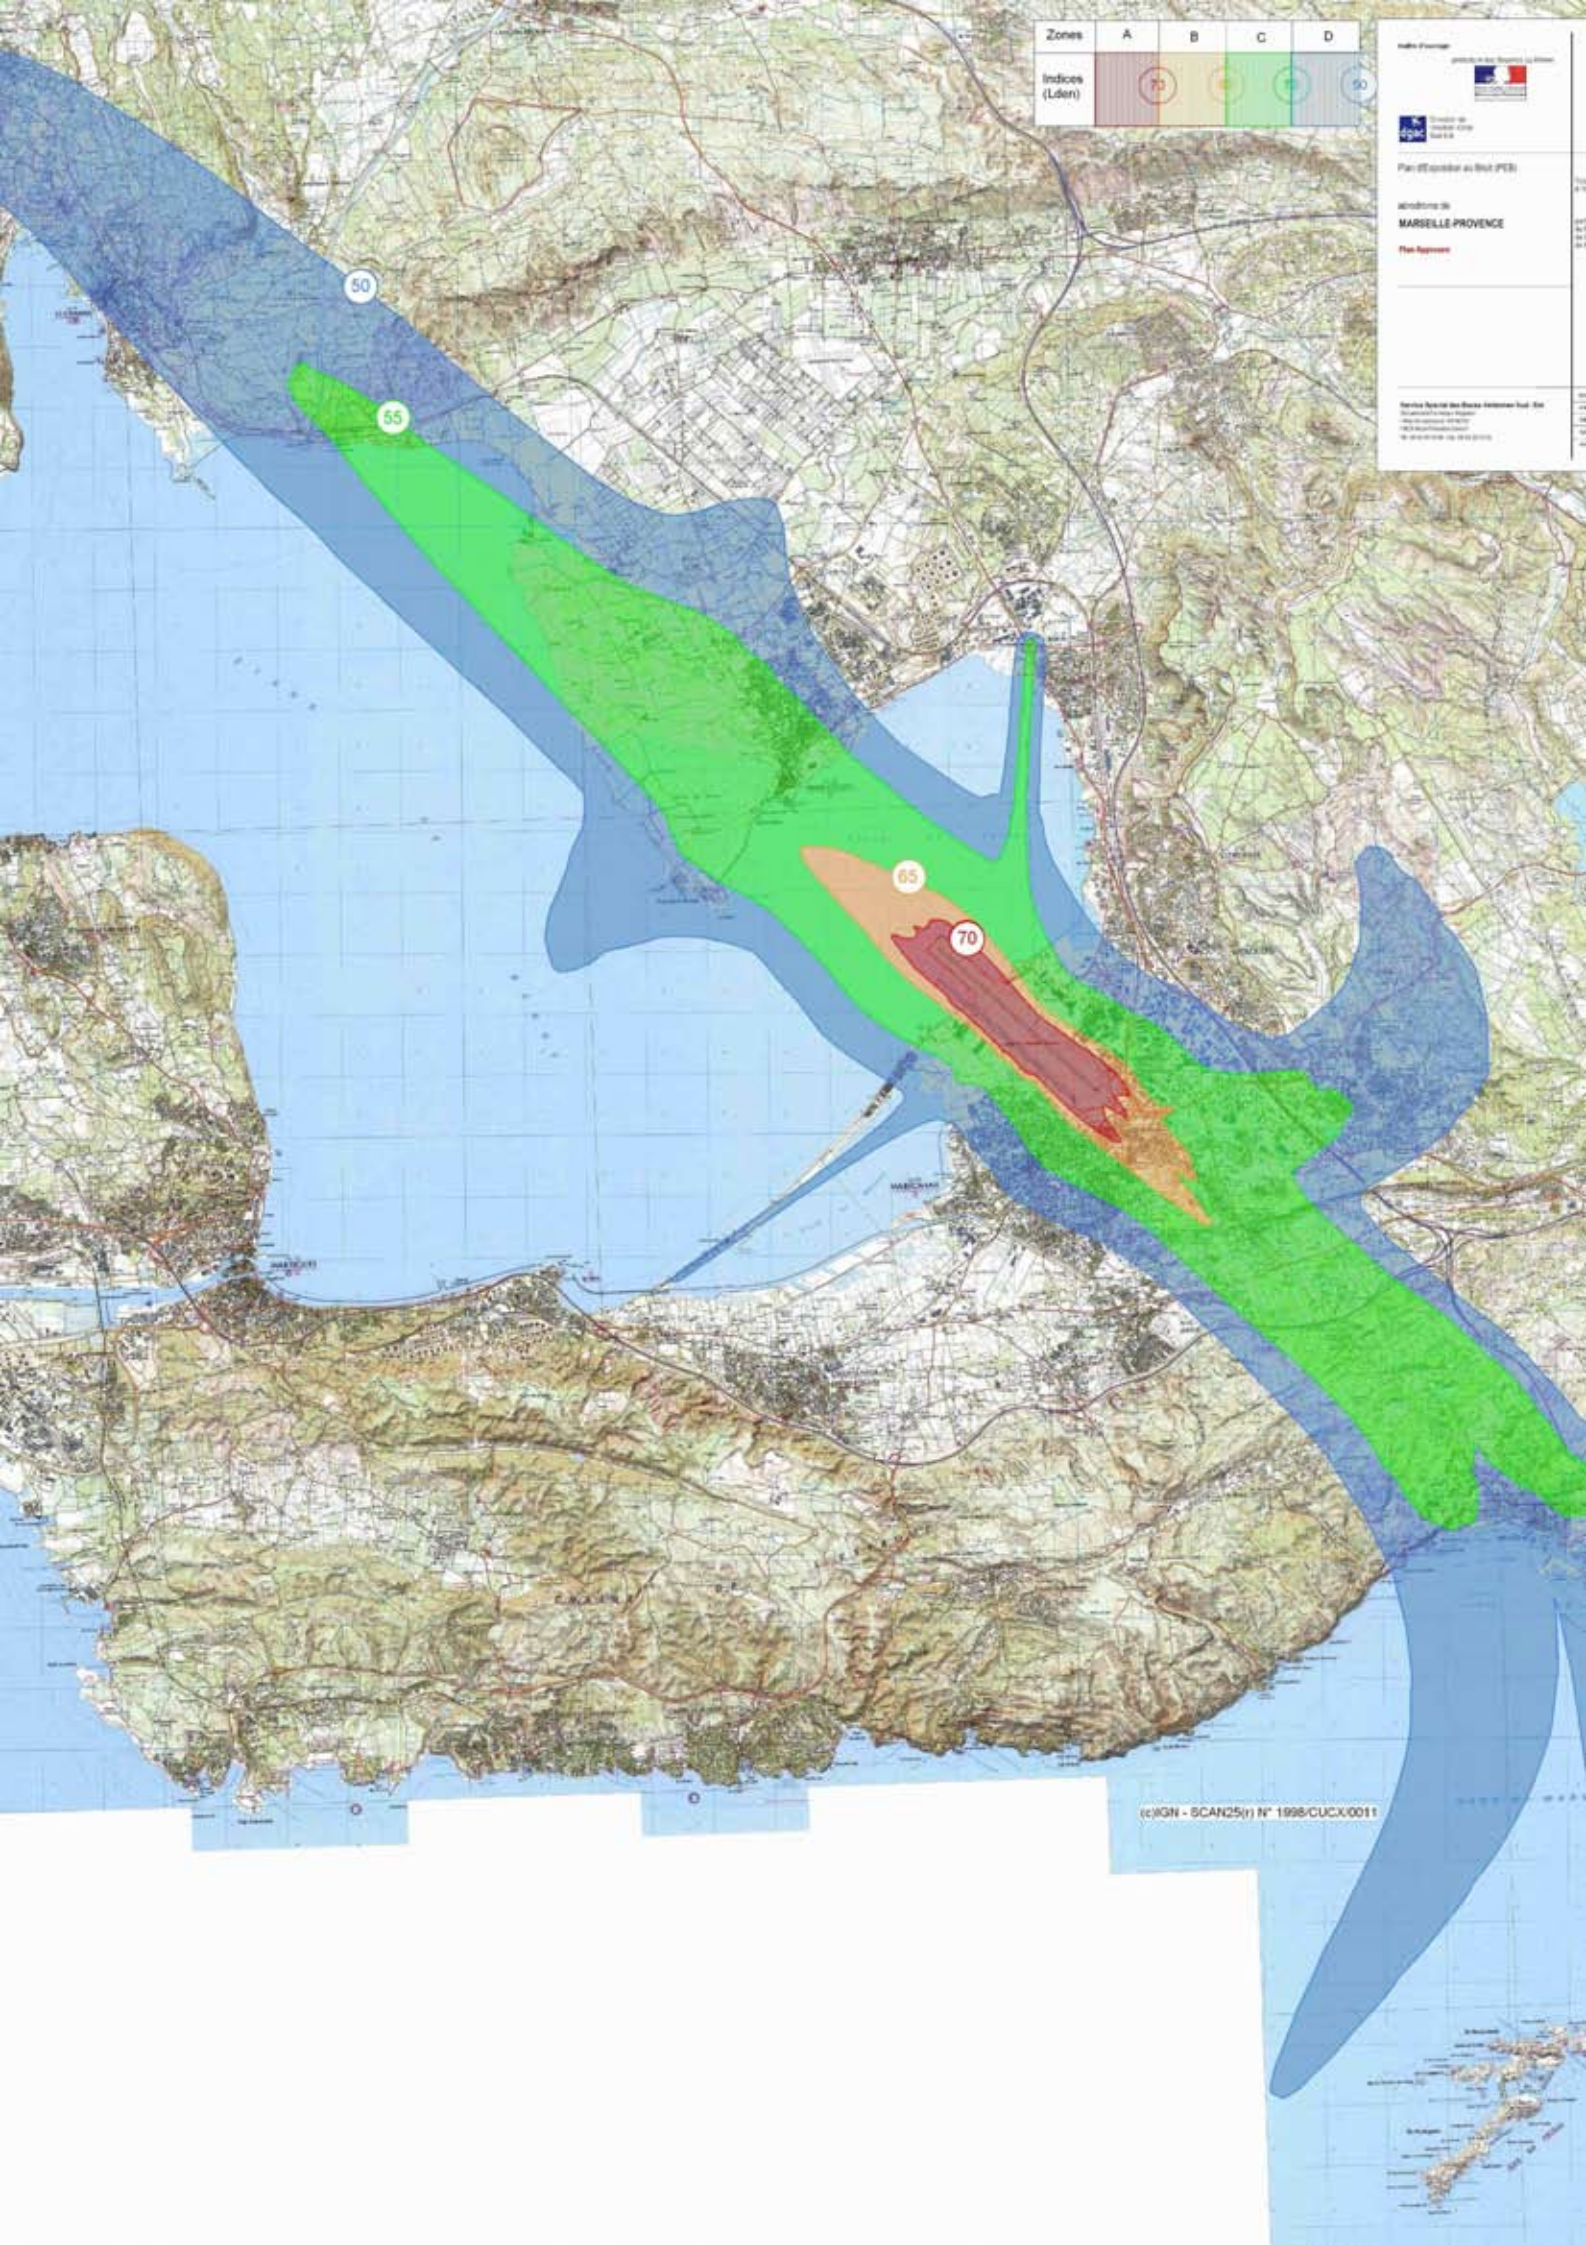

Zones	A	B	C	D
Indices (Lden)	70	65	60	50

Voies Navigables de France  
Autorité de Régulation des Activités de Navigation

Plan d'Exposition au Bruit (PEB)

Ministère de  
**MARITIME**  
Plan Approuvé

Service Régional des Bases de Données Numériques  
Mars 2010  
Mars 2010  
Mars 2010

(c)IGN - SCAN25(y) N° 1998/CUCX/0011